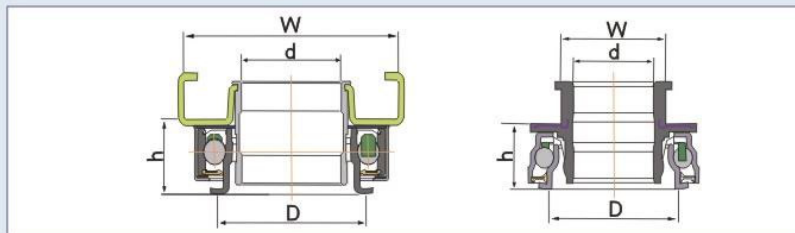

产品介绍

HMEC ITEM PIC.& BASIC DIMENSION

HC1001 d D h W

28 44 22.5 45

HC1001-1 d D h W

28 44 23 45

HC1002 d D h W

33 50 22 70.5