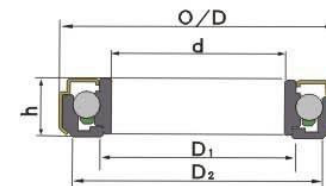

HC2007 d D H W
 26.5 - - 82.5

HC2008 d D H W
 26.5 - - 82.5

HC2009 d D H W
 60.5 - 88.5 77.8

HC3001 d D H W

产品介绍

HMEC ITEM PIC.& BASIC DIMENSION

HC8001 d D h OD
 40 50 20 67

HC8001-1 d D h OD
 40 50 20 70