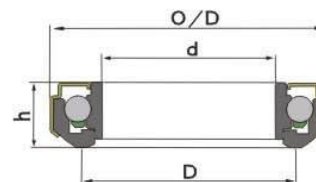

HC2007 d D H W
 26.5 - - 82.5

HC2008 d D H W
 26.5 - - 82.5

HC2009 d D H W
 60.5 - 88.5 77.8

HC3001 d D H W

产品介绍

HMEC ITEM PIC.& BASIC DIMENSION

HC8001 d D h OD
 40 50 20 67

HC8001-1 d D h OD
 40 50 20 70